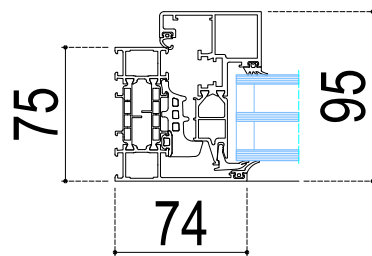

L'ordine precede il disegno

Louis I. Kahn

VISTA
INFISSI

Wicline 75 Max

Serramento in alluminio 75 max a taglio termico con MANIGLIA completamente incassata. Finiture disponibili std (9016 o 7016 o 7040) altri colori a richiesta.