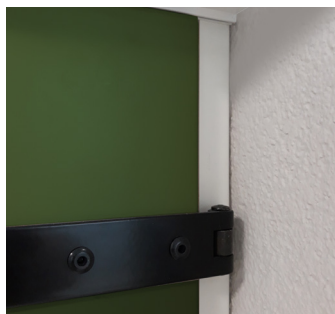

SCURO+

LINEA MODERNA

APPLICAZIONE ALLA VICENTINA

Bandella interna fissata su telaio

Cerniera a scomparsa tra spalla e anta.

Maniglia con aste incassate

Profilo anta in PVC nero