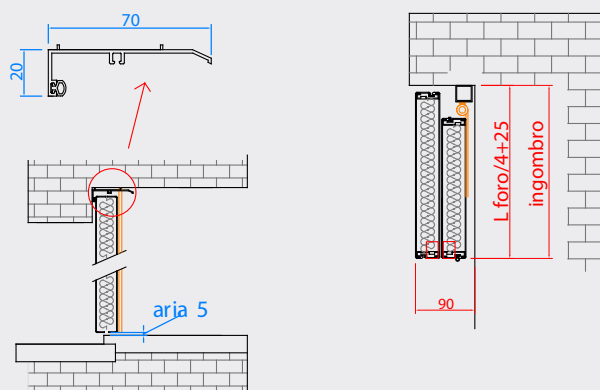

SCURO+

LINEA MODERNA

APPLICAZIONE ALLA VICENTINA

Bandella interna fissata su telaio

Cerniera a scomparsa tra spalla e anta.

Maniglia con aste incassate

Profilo anta in PVC nero