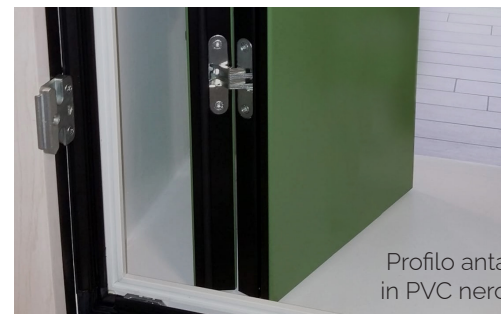

SCURO+

LINEA MODERNA

APPLICAZIONE ALLA VICENTINA

Bandella interna fissata su telaio

Cerniera a scomparsa tra spalla e anta.

Maniglia con aste incassate

Profilo anta in PVC nero