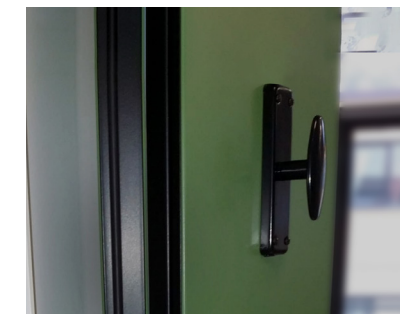

SCURO+

LINEA MODERNA

APPLICAZIONE ALLA VICENTINA

Bandella interna fissata su telaio

Cerniera a scomparsa tra spalla e anta.

Maniglia con aste incassate

Profilo anta in PVC nero