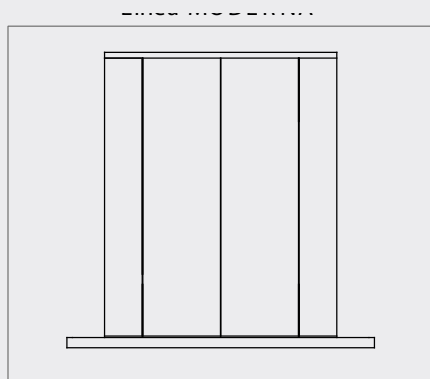

SCURO+

LINEA MODERNA

APPLICAZIONE ALLA VICENTINA

Bandella interna fissata su telaio

Cerniera a scomparsa tra spalla e anta.

Maniglia con aste incassate

Profilo anta in PVC nero