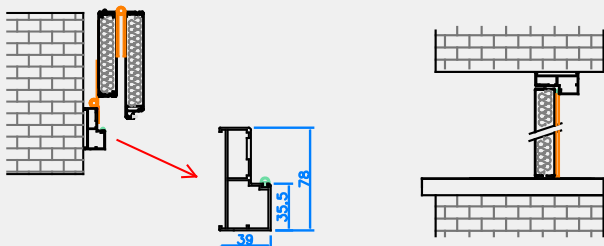

# SCURO+

LINEA CLASSICA  
CON BANDELLE A VISTA

## APPLICAZIONE ALLA VICENTINA INVERSA CON TELAIO E BANDELLE A VISTA

Vista esterna

Vista interna

Asta cremonese  
pendente

Profilo anta  
in PVC grigio

# SCURO+

LINEA CLASSICA  
CON BANDELLE A VISTA

DETTAGLI CONFRONTO PRODOTTI CONCORRENZA

LAMIERATO 12/10 o 15/10    **ESTRUSO**

Profilo termico PVC

Profilo freddo

Senza bordatura

Bordo perimetrale