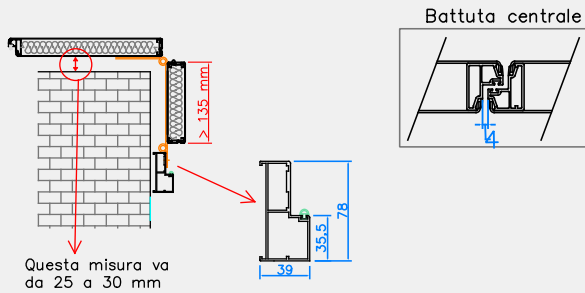

SCURO+

LINEA CLASSICA

APPLICAZIONE ALLA PADOVANA CON TELAIO

INFIXLINE
HIGH TECH SYSTEM