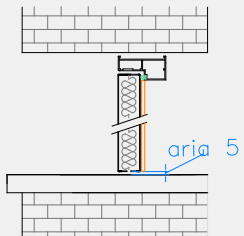

SCURO+

LINEA CLASSICA

APPLICAZIONE ALLA PADOVANA CON TELAIO

INFIXLINE
HIGH TECH SYSTEM