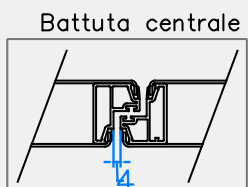

## APPLICAZIONE ALLA PADOVANA - CARDINI A MURARE E BANDELLE

Linea CLASSICA

Questa misura va da 25 a 30 mm

Bandella lunga lato esterno

Profilo ante in alluminio con guarnizione