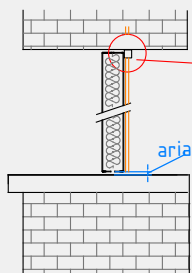

## APPLICAZIONE ALLA PADOVANA - CARDINI A MURARE E BANDELLE

Linea CLASSICA

Questa misura va da 25 a 30 mm

Bandella lunga lato esterno

Profilo ante in alluminio con guarnizione