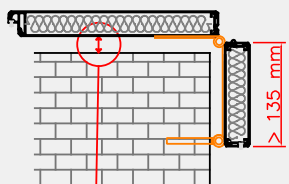

## APPLICAZIONE ALLA PADOVANA - CARDINI A MURARE E BANDELLE

Linea CLASSICA

Questa misura va da 25 a 30 mm

Bandella lunga lato esterno

Profilo ante in alluminio con guarnizione