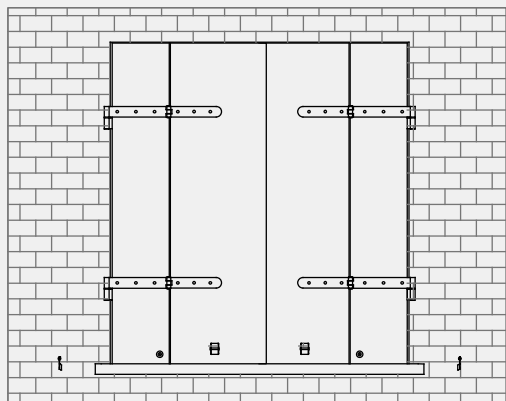

# SCURO+

LINEA CLASSICA

## APPLICAZIONE ALLA PADOVANA - CARDINI A MURARE E BANDELLE

Linea CLASSICA

Questa misura va da 25 a 30 mm

Bandella lunga lato esterno

Profilo ante in alluminio con guarnizione