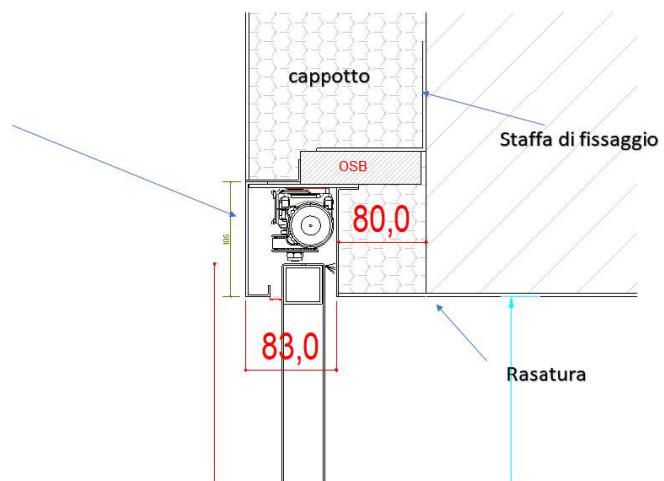

SCURO+

LINEA MODERNA

APPLICAZIONE ANTONE MOTORIZZATO SCORREVOLE SU PARETE

Esempio scuro antone motorizzato

Lamiera di finitura
in alluminio
20/10 in tinta con lo
scuro

Particolare parte
inferiore anta

Particolare pattino
di scorrimento inferiore

SCURO+

LINEA MODERNA

**APPLICAZIONE
ANTONE
MOTORIZZATO
SCORREVOLE
SU PARETE**

SCURO+

LINEA MODERNA

APPLICAZIONE ANTONE
SCORREVOLE SU PARETE
MOTORIZZATO

ANTE CON FUGHE
ORIZZONTALI

DOPPIO FORO AD ANGOLO DA
L 180XH240 CM

RIVESTIMENTO PARETE IN
LAMIERA

ANTONE CON TELAIO
A FILO MURO