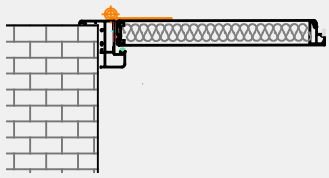

# SCURO+

LINEA CLASSICA

## APPLICAZIONE ANTONE MOTORIZZATI CON TELAIO A FILO MURO ESTERNO

Dettaglio telaio sagomato su soglia

Dettaglio del braccetto motore