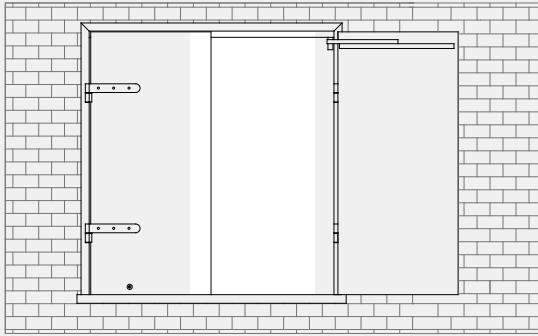

# SCURO+

LINEA CLASSICA

## APPLICAZIONE ANTONE MOTORIZZATI CON TELAIO A FILO MURO ESTERNO

Dettaglio telaio sagomato su soglia

Dettaglio del braccetto motore