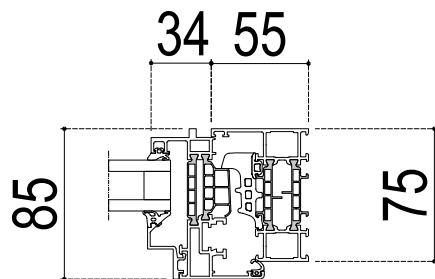

WITEC 75 INDUSTRIAL

Una particolare attenzione alle giunture ad angolo fatte con il vetro sfalsato serigrafato nero.

8 selettivo 70/35 molato filo lucido / 16 chromatech ultra nero / 44.1 molato filo grezzo